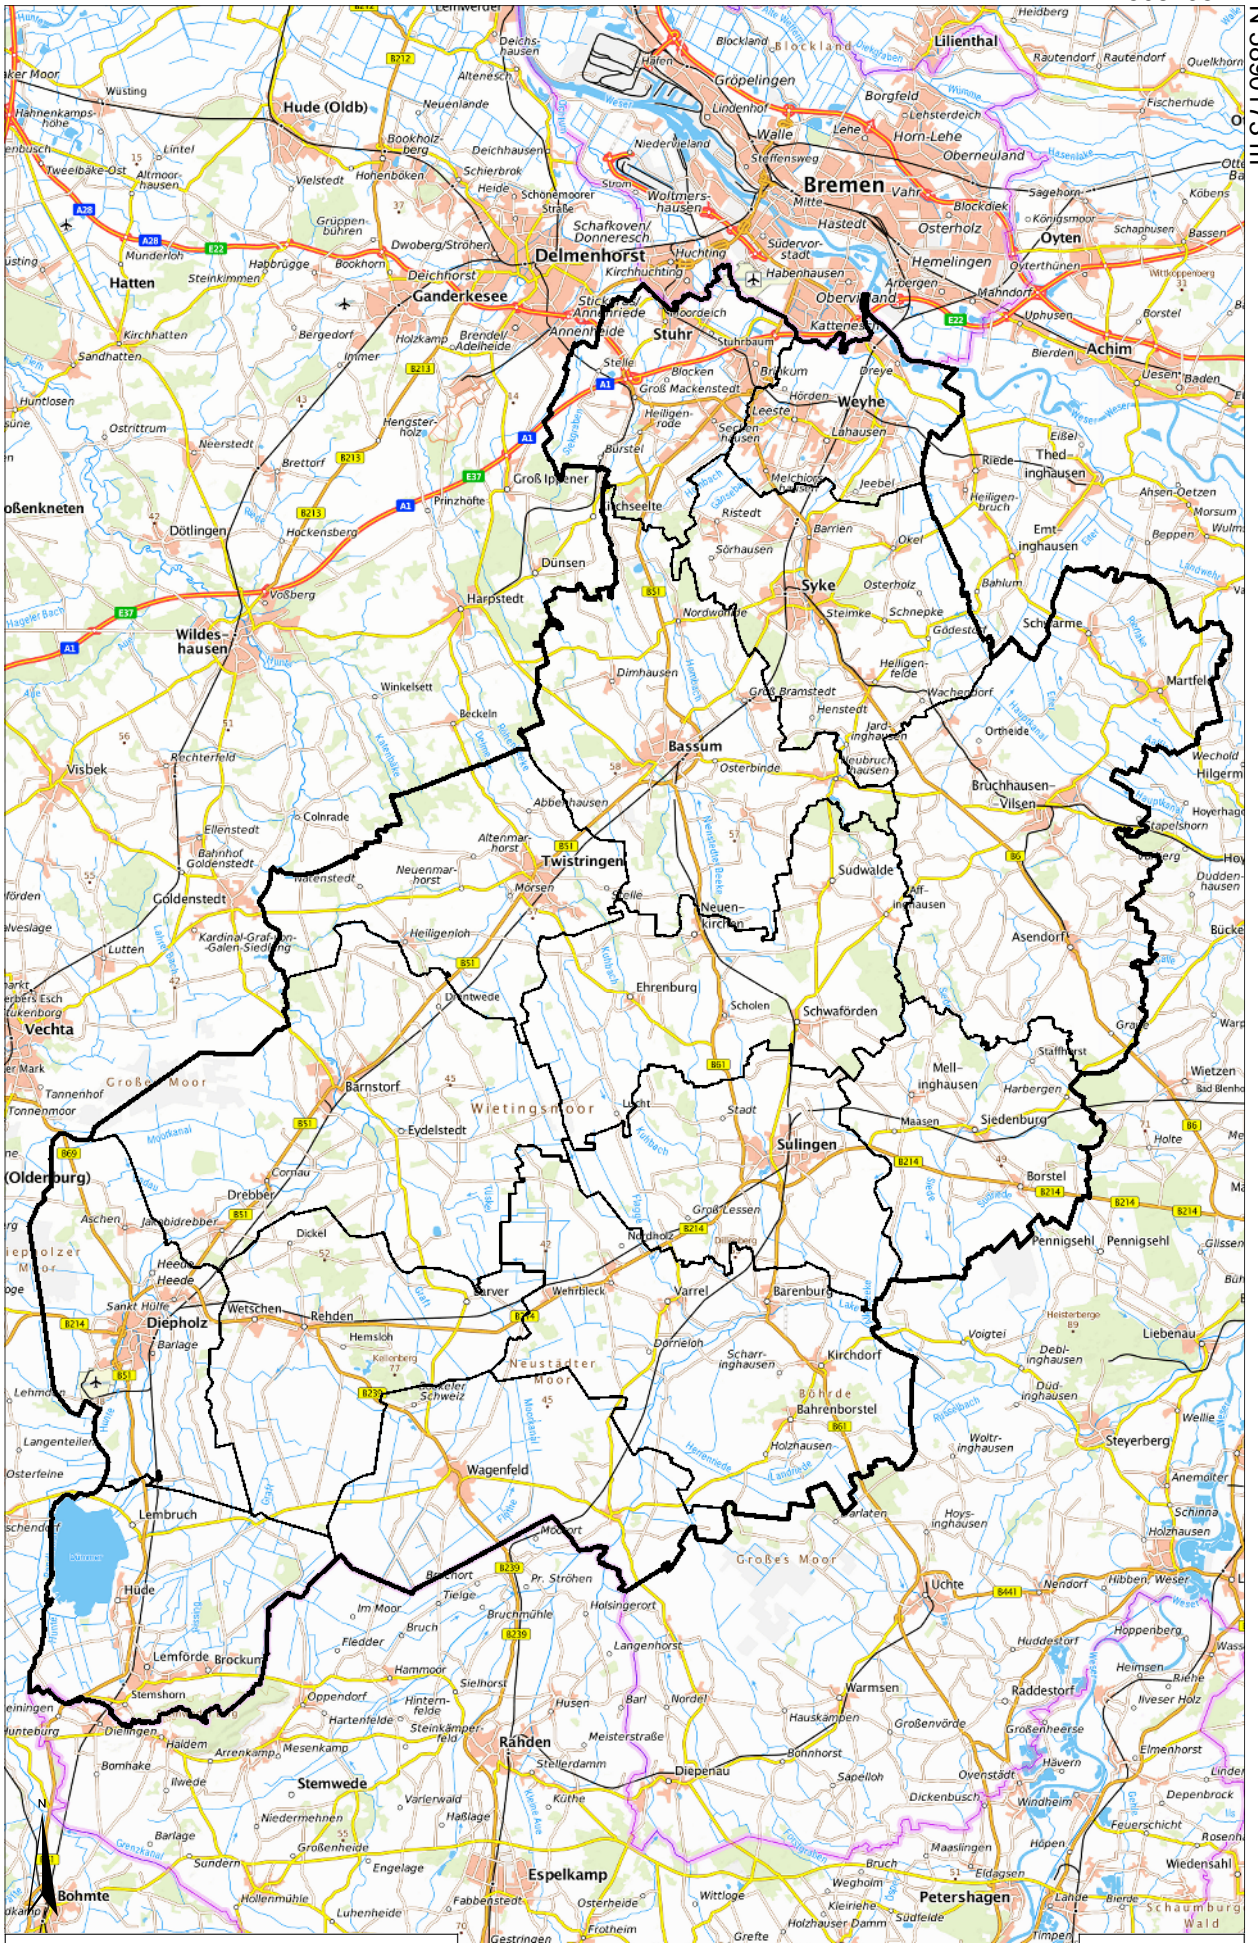

E 508495 m

N 580173 m

N 5798810 m

© Landkreis Diepholz 2019

1:350.000

E 451077 m