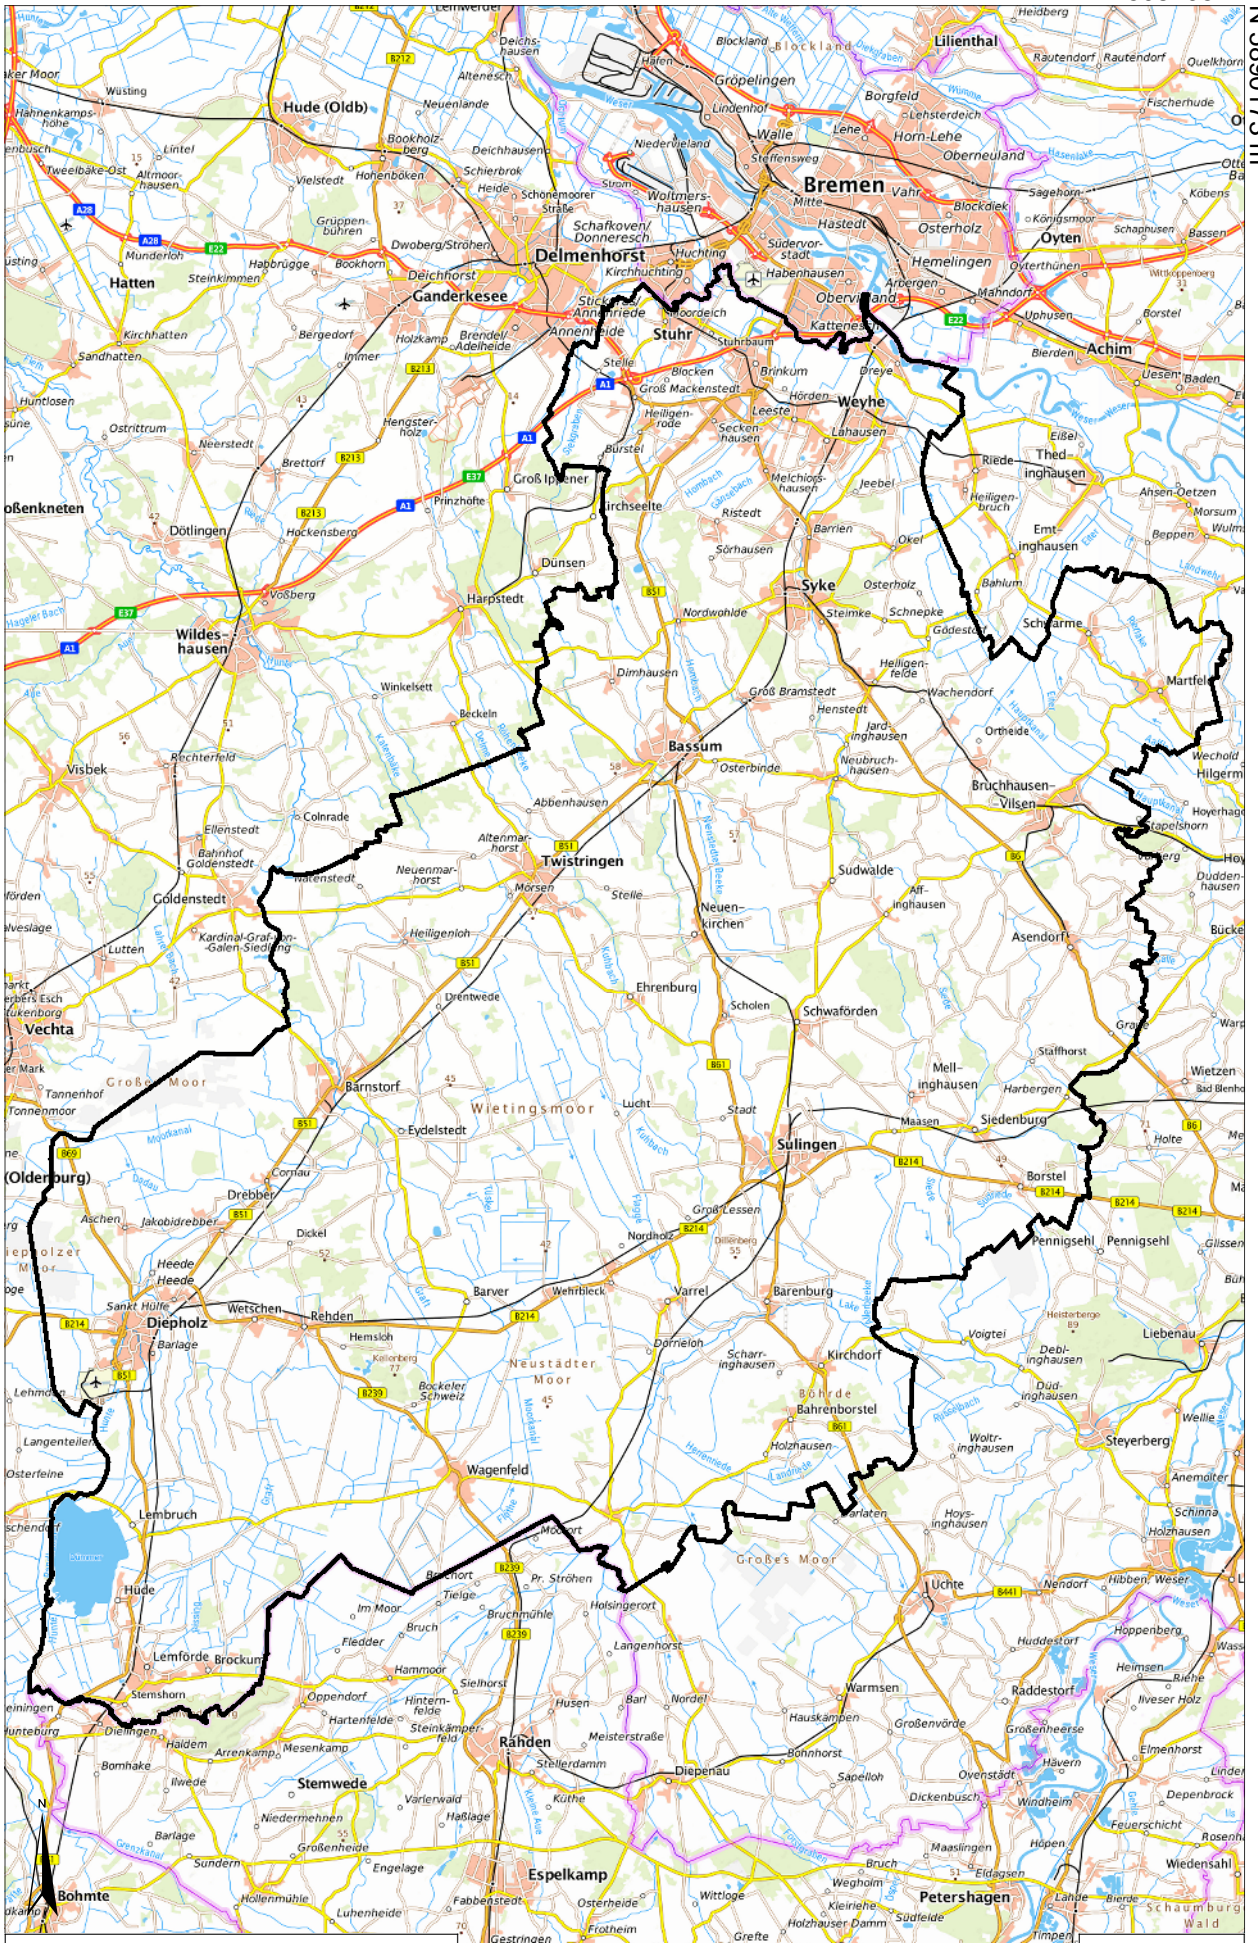

E 508495 m

N 5890173 m

N 5798810 m

© Landkreis Diepholz 2019

1:350.000

E 451077 m