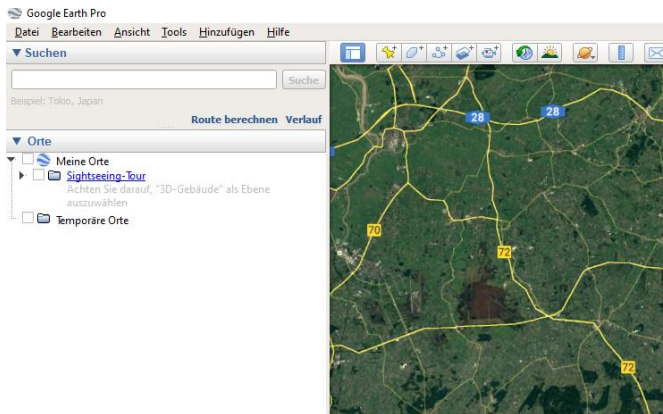

Landkreis Diepholz
... gut miteinander leben.

Arbeit mit 3D-Gebäudemodell-Daten Visualisierung in Google Earth

Landkreis Diepholz
FD Kreisentwicklung
Team GIS-Büro
Tel.: 05441-976-1284/1287

Stand: 04.04.2022

Google Earth starten

Gewünschte kml-Datei einladen über ...

... navigieren Sie zur gewünschten kml-Datei in Ihrer Ordnerstruktur