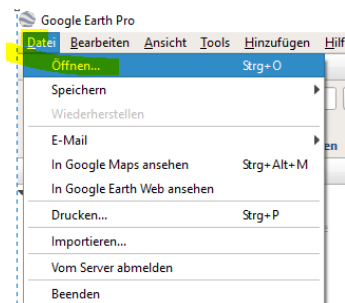

Gewünschte kml-Datei einladen über ...